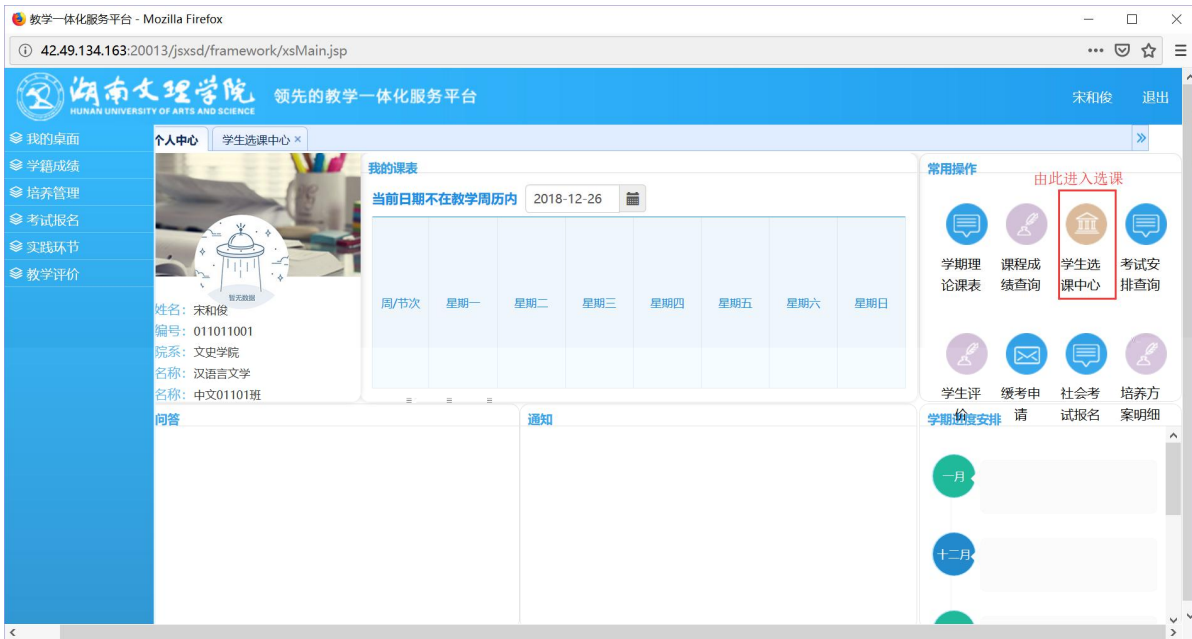

浏览器地址栏: 172.26.0.187/jsxsd/

湖南文理学院 HUNAN UNIVERSITY OF ARTS AND SCIENCE 教学一体化服务平台

用户登录

请输入账号

请输入密码

忘记密码

登录

温馨提示: 推荐使用IE9以上浏览器以及360极速模式。

选课学分情况

公选课选课

本学期选课学分/门数要求及已选情况							
	最高总学分	专业内跨年选课(控制)		跨专业选课(控制)		校公共选修课选课(控制)	
		学分	门数	学分	门数	学分	门数
设置(控制)要求	不控制	不控制	不控制	不控制	不控制	2	1
已选统计	20.0	0.0	0	0.0	0	0.0	0

快捷导航：教学院（部）

党群机构

行政教辅机构

信息系统

国际交流