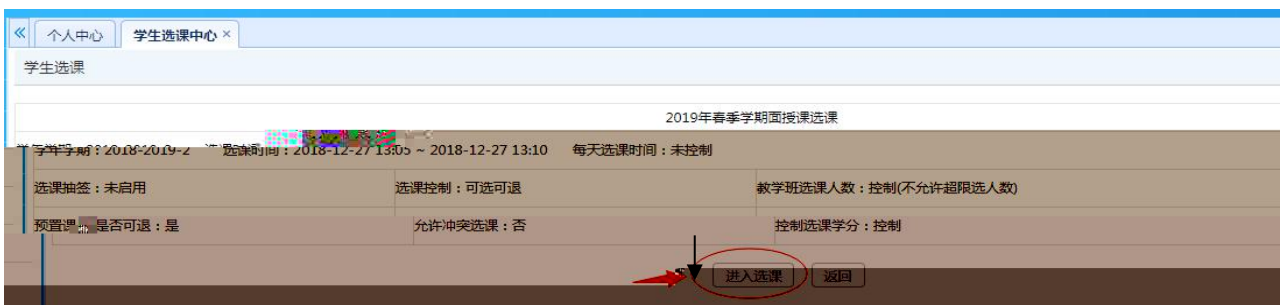

浏览器地址栏: 172.26.0.187/jsxsd/

湖南文理学院 HUNAN UNIVERSITY OF ARTS AND SCIENCE 教学一体化服务平台

用户登录

请输入账号

请输入密码

忘记密码

登录

温馨提示: 推荐使用IE9以上浏览器以及360极速模式。